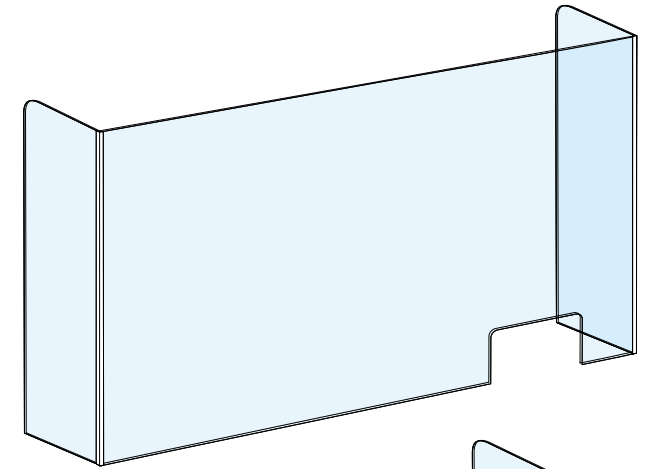

Telf. 93 865 48 81
info@rctecnicos.com

www.rctecnicos.com

> Fácil MONTAJE

Metacrilato
Incoloro 4 mm
900 * 1450 mm
Ventanilla 260*150 mm
Lateral 250 mm

> ALTURA 900 mm

Metacrilato
Incoloro 4 mm
900 * 1250 mm
Ventanilla 260*150 mm
Lateral 250 mm