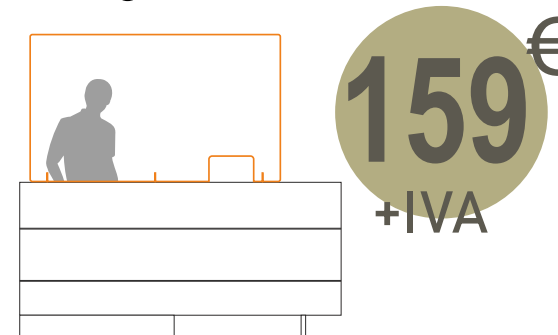

>ALTURA 900 mm

Metacrilato
Incoloro 4 mm
900 * 1450 mm
Ventanilla 260*150 mm

Metacrilato
Incoloro 4 mm
900 * 1250 mm
Ventanilla 260*150 mm

Metacrilato
Incoloro 4 mm
900 * 650 mm
Ventanilla 260*150 mm

Accesorio
Escuadras
500 * 300 mm

Tarifa de Precios > CON ALETAS LATERALES

Altura 90 cm
Longitud 65 cm

Altura 90 cm

94 €
+IVA

Altura 90 cm
Longitud 125 cm

132 €
+IVA

Altura 90 cm
Longitud 145 cm

159 €
+IVA

Entrega: 24-48h

Gastos de envío incluidos en el precio

Detalles para oficinas: Sin ventanilla inferior a petición del cliente.

Nota: Posibilidad de fabricación a medida, consultar precio.

IMATGE CORPORATIVA