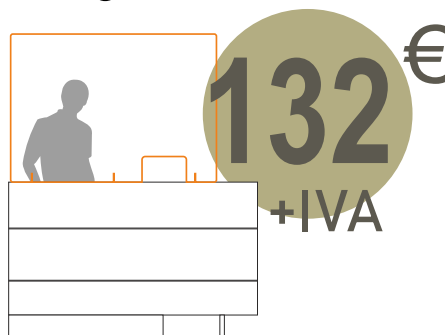

>ALTURA 900 mm

Metacrilato
Incoloro 4 mm
900 * 1450 mm
Ventanilla 260*150 mm

Metacrilato
Incoloro 4 mm
900 * 1250 mm
Ventanilla 260*150 mm

Metacrilato
Incoloro 4 mm
900 * 650 mm
Ventanilla 260*150 mm

Accesorio
Escuadras
500 * 300 mm

Tarifa de Precios > CON ALETAS LATERALES

Altura 90 cm
Longitud 65 cm

Altura 90 cm

94 €
+IVA

Altura 90 cm
Longitud 125 cm

132 €
+IVA

Altura 90 cm
Longitud 145 cm

159 €
+IVA

Entrega: 24-48h

Gastos de envío incluidos en el precio

Detalles para oficinas: Sin ventanilla inferior a petición del cliente.

Nota: Posibilidad de fabricación a medida, consultar precio.

IMATGE CORPORATIVA

Carretera Barcelona 160.
08187 Sta. Eulàlia de Ronçana

Telf. 93 865 48 81
info@rctecnicos.com

www.rctecnicos.com

Tarifa de Precios

Accesorio
Esuadras
50*30 cm

Altura 65 cm
Longitud 65 cm

Altura 65 cm

51€
+IVA