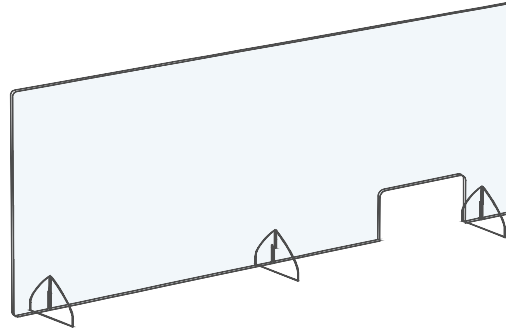

Telf. 93 865 48 81
info@rctecnicos.com

www.rctecnicos.com

> Fácil MONTAJE

Metacrilato
Incoloro 4 mm
900 * 1450 mm
Ventanilla 260*150 mm
Lateral 250 mm

> ALTURA 900 mm

Metacrilato
Incoloro 4 mm
900 * 1250 mm
Ventanilla 260*150 mm
Lateral 250 mm

Metacrilato
Incoloro 4 mm
900 * 650 mm
Ventanilla 260*150 mm
Lateral 250 mm

MAMPARA DE PROTECCIÓN MOSTRADOR

IMATGE CORPORATIVA

Carretera Barcelona 160.
08187 Sta. Eulàlia de Ronçana

Telf. 93 865 48 81
info@rctecnicos.com

www.rctecnicos.com

>ALTURA 650 mm

Metacrilato
Incoloro 3 mm
650 * 1450 mm
Ventanilla 260*150 mm

Metacrilato
Incoloro 3 mm
650 * 1250 mm
Ventanilla 260*150 mm

Metacrilato
Incoloro 3 mm
650 * 650 mm
Ventanilla 260*150 mm

>ALTURA 900 mm

Metacrilato
Incoloro 4 mm
900 * 1450 mm
Ventanilla 260*150 mm

Metacrilato
Incoloro 4 mm
900 * 1250 mm
Ventanilla 260*150 mm

Metacrilato
Incoloro 4 mm
900 * 650 mm
Ventanilla 260*150 mm

Accesorio
Escuadras
500 * 300 mm