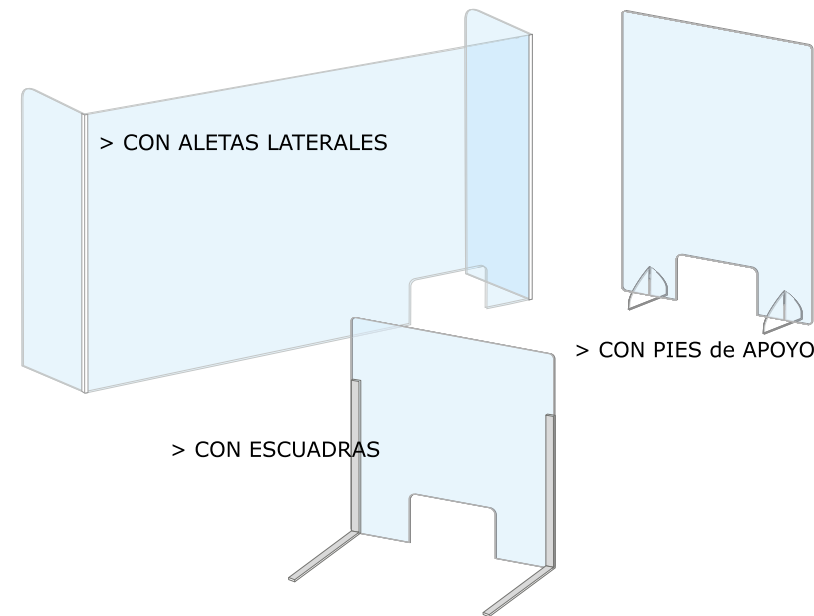

> Sectores

- COMERCIOS
- OFICINAS

Mamparas de PROTECCIÓN para MOSTRADORES

una Solucion Sencilla
y Económica de
Prevenir Contagios

AMPLIAMOS GAMA

-  9 Modelos
-  Seguro y limpio
-  Entrega Inmediata
-  Fácil Montaje
-  Fabricación a Medida

Telf. 93 865 48 81
info@rctecnicos.com

www.rctecnicos.com

> Fácil MONTAJE

Metacrilato
Incoloro 4 mm
900 * 1450 mm
Ventanilla 260*150 mm
Lateral 250 mm

> ALTURA 900 mm

Metacrilato
Incoloro 4 mm
900 * 1250 mm
Ventanilla 260*150 mm
Lateral 250 mm