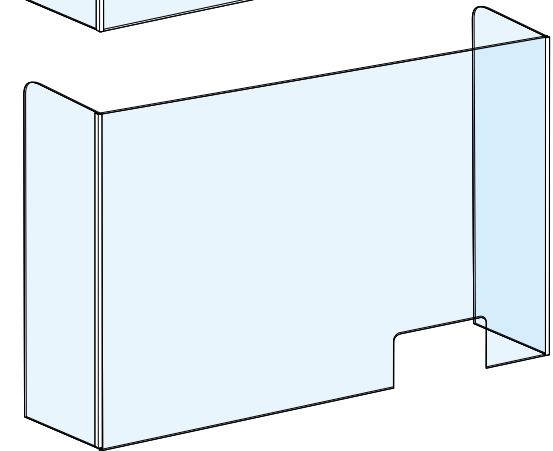

Telf. 93 865 48 81
info@rctecnicos.com

www.rctecnicos.com

> Fácil MONTAJE

Metacrilato
Incoloro 4 mm
900 * 1450 mm
Ventanilla 260*150 mm
Lateral 250 mm

> ALTURA 900 mm

Metacrilato
Incoloro 4 mm
900 * 1250 mm
Ventanilla 260*150 mm
Lateral 250 mm