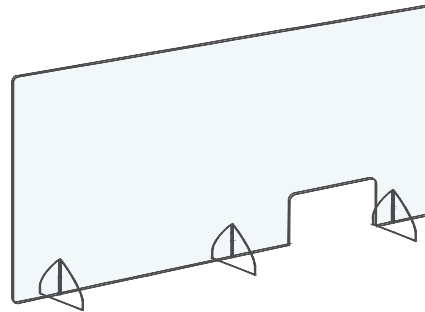

Telf. 93 865 48 81
info@rctecnicos.com

www.rctecnicos.com

> Fácil MONTAJE

Metacrilato
Incoloro 4 mm
900 * 1450 mm
Ventanilla 260*150 mm
Lateral 250 mm

> ALTURA 900 mm

Metacrilato
Incoloro 4 mm
900 * 1250 mm
Ventanilla 260*150 mm
Lateral 250 mm

Metacrilato
Incoloro 4 mm
900 * 650 mm
Ventanilla 260*150 mm
Lateral 250 mm

MAMPARA DE PROTECCIÓN MOSTRADOR

IMATGE CORPORATIVA

Carretera Barcelona 160.
08187 Sta. Eulàlia de Ronçana

Telf. 93 865 48 81
info@rctecnicos.com

www.rctecnicos.com

>ALTURA 650 mm

Metacrilato
Incoloro 3 mm
650 * 1450 mm
Ventanilla 260*150 mm

Metacrilato
Incoloro 3 mm
650 * 1250 mm
Ventanilla 260*150 mm

Metacrilato
Incoloro 3 mm
650 * 650 mm
Ventanilla 260*150 mm

>ALTURA 900 mm

Metacrilato
Incoloro 4 mm
900 * 1450 mm
Ventanilla 260*150 mm

Metacrilato
Incoloro 4 mm
900 * 1250 mm
Ventanilla 260*150 mm

Metacrilato
Incoloro 4 mm
900 * 650 mm
Ventanilla 260*150 mm

Accesorio
Escuadras
500 * 300 mm