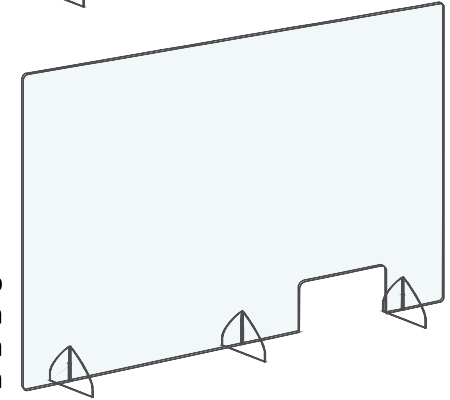

www.rctecnicos.com

>ALTURA 650 mm

Metacrilato
Incoloro 3 mm
650 * 1450 mm
Ventanilla 260*150 mm

Metacrilato
Incoloro 3 mm
650 * 1250 mm
Ventanilla 260*150 mm

Metacrilato
Incoloro 3 mm
650 * 650 mm
Ventanilla 260*150 mm

>ALTURA 900 mm

Metacrilato
Incoloro 4 mm
900 * 1450 mm
Ventanilla 260*150 mm

Metacrilato
Incoloro 4 mm
900 * 1250 mm
Ventanilla 260*150 mm

Metacrilato
Incoloro 4 mm
900 * 650 mm
Ventanilla 260*150 mm

Accesorio
Escuadras
500 * 300 mm