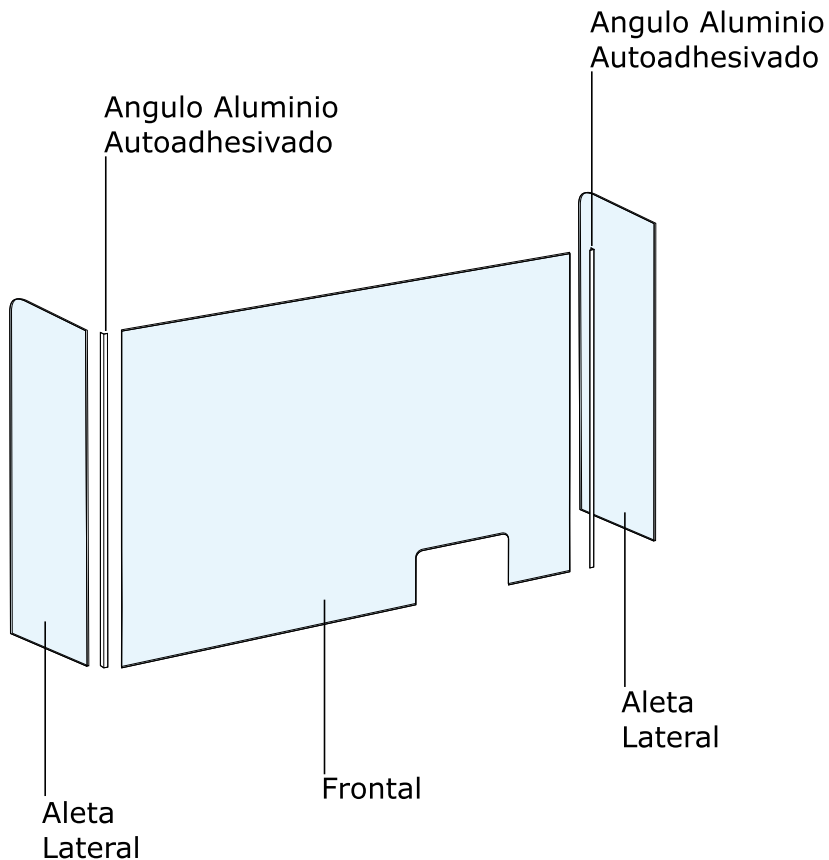

Telf. 93 865 48 81
info@rctecnicos.com

www.rctecnicos.com

IMATGE CORPORATIVA

Carretera Barcelona 160.
08187 Sta. Eulàlia de Ronçana

Información del Producto

> CON ALETAS LATERALES

IMATGE CORPORATIVA

Carretera Barcelona 160.
08187 Sta. Eulàlia de Ronçana

Telf. 93 865 48 81
info@rctecnicos.com

www.rctecnicos.com

> Fácil MONTAJE

Metacrilato
Incoloro 4 mm
900 * 1450 mm
Ventanilla 260*150 mm
Lateral 250 mm

> ALTURA 900 mm

Metacrilato
Incoloro 4 mm
900 * 1250 mm
Ventanilla 260*150 mm
Lateral 250 mm