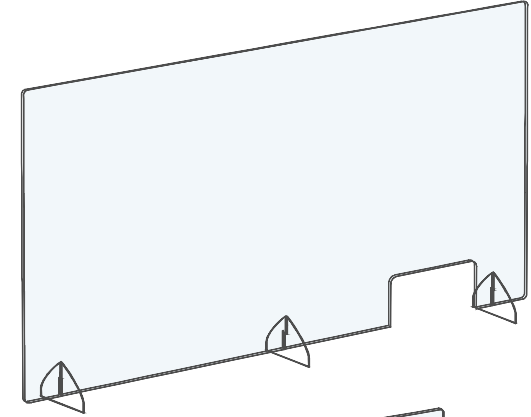

www.rctecnicos.com

>ALTURA 650 mm

Metacrilato
Incoloro 3 mm
650 * 1450 mm
Ventanilla 260*150 mm

Metacrilato
Incoloro 3 mm
650 * 1250 mm
Ventanilla 260*150 mm

Metacrilato
Incoloro 3 mm
650 * 650 mm
Ventanilla 260*150 mm

>ALTURA 900 mm

Metacrilato
Incoloro 4 mm
900 * 1450 mm
Ventanilla 260*150 mm

Metacrilato
Incoloro 4 mm
900 * 1250 mm
Ventanilla 260*150 mm

Metacrilato
Incoloro 4 mm
900 * 650 mm
Ventanilla 260*150 mm

Accesorio
Escuadras
500 * 300 mm