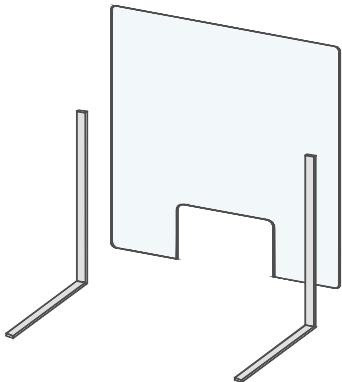

>ALTURA 900 mm

Metacrilato
Incoloro 4 mm
900 * 1450 mm
Ventanilla 260*150 mm

Metacrilato
Incoloro 4 mm
900 * 1250 mm
Ventanilla 260*150 mm

Metacrilato
Incoloro 4 mm
900 * 650 mm
Ventanilla 260*150 mm

Accesorio
Escuadras
500 * 300 mm

Tarifa de Precios > CON ALETAS LATERALES

Altura 90 cm
Longitud 65 cm

Altura 90 cm

94 €
+IVA

Altura 90 cm
Longitud 125 cm

132 €
+IVA

Altura 90 cm
Longitud 145 cm

159 €
+IVA